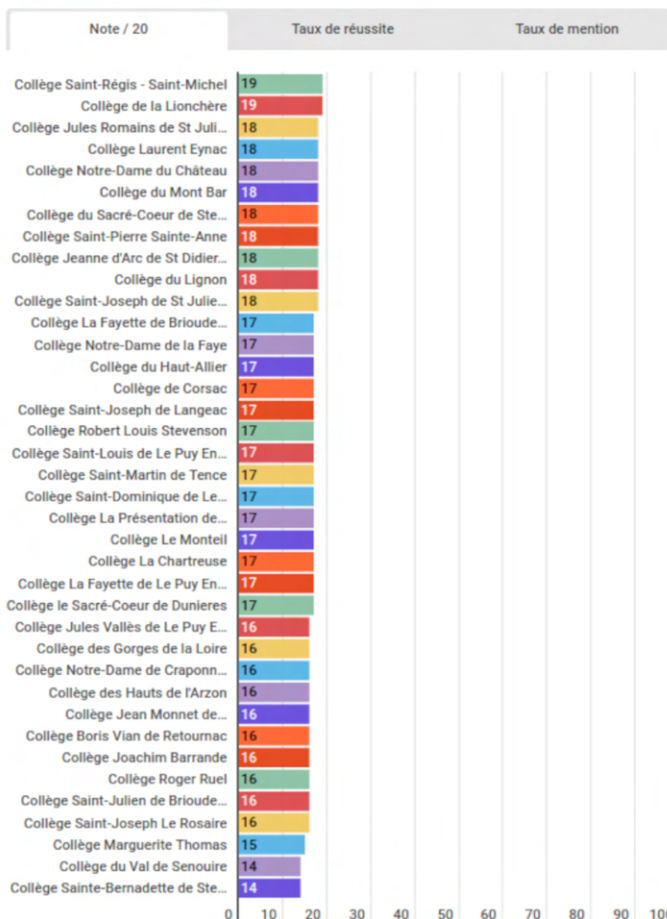

Classement des collèges de Haute-Loire

Selon le magazine L'Étudiant sur la session 2019 du brevet

Tableau Classement général

■ PUBLIC
■ Privée

Rang	Nom du collège	Ville	Session	Groupe	Note /20	Taux de réussite	Taux de mention	
103	Collège Saint-Régis - Saint-Michel	LE PUY EN VELAY	2017-2019	A	19,44	100,0%	94,4%	
237	Collège de la Lionchère	TENCE	2017-2019	A	19,06	100,0%	90,6%	
285	Collège Jules Romains de St Julien Cha..	ST JULIEN CHAPT..	2017-2019	A	18,95	98,6%	90,9%	
400	Collège Laurent Eynac	LE MONASTIER S..	2017-2019	A	18,73	97,9%	89,4%	
449	Collège Notre-Dame du Château	MONISTROL SUR ..	2017-2019	A	18,66	98,8%	87,8%	
481	Collège du Mont Bar	ALLEGRE	2017-2019	A	18,6	98,5%	87,4%	
550	Collège du Sacré-Coeur de Ste Sigolene	STE SIGOLENE	2017-2019	A	18,5	98,8%	86,2%	
742	Collège Saint-Pierre Sainte-Anne	YSSINGEAUX	2017-2019	A	18,27	99,2%	83,4%	
852	Collège Jeanne d'Arc de St Didier En Ve..	ST DIDIER EN VEL..	2017-2019	A	18,17	97,5%	84,1%	
961	Collège du Lignon	LE CHAMBON SU..	2017-2019	A	18,07	94,1%	86,6%	
1019	Collège Saint-Joseph de St Julien Chap..	ST JULIEN CHAPT..	2017-2019	A	18,02	98,5%	81,7%	
1152	Collège La Fayette de Brioude Cedex	BRIOUDE CEDEX	2017-2019	A	17,89	95,8%	83,1%	
1183	Collège Notre-Dame de la Faye	AUREC SUR LOIRE	2017-2019	A	17,86	97,1%	81,4%	
1226	Collège du Haut-Allier	LANGÉAC	2017-2019	A	17,83	95,2%	83,2%	
1293	Collège de Corsac	BRIVES CHARENS..	2017-2019	A	17,78	90,5%	87,3%	
1368	Collège Saint-Joseph de Langeac	LANGÉAC	2017-2019	A	17,72	93,0%	84,3%	
1380	Collège Robert Louis Stevenson	LANDOS	2017-2019	A	17,71	96,8%	80,3%	
1428	Collège Saint-Louis de Le Puy En Velay	LE PUY EN VELAY	2017-2019	A	17,68	97,7%	79,1%	
1841	Collège Saint-Martin de Tence	TENCE	2017-2019	B	17,42	96,0%	78,2%	
1915	Collège Saint-Dominique de Le Monasti..	LE MONASTIER S..	2017-2019	B	17,37	98,7%	75,0%	
2123	Collège La Présentation de Saugues	SAUGUES	2017-2019	B	17,25	95,7%	76,8%	
2176	Collège Le Monteil	MONISTROL SUR ..	2017-2019	B	17,22	93,8%	78,4%	
2195	Collège La Chartreuse	BRIVES CHARENS..	2017-2019	B	17,21	97,9%	74,2%	
2325	Collège La Fayette de Le Puy En Velay C..	LE PUY EN VELAY ..	2017-2019	B	17,14	89,4%	82,0%	
2413	Collège le Sacré-Coeur de Dunières	DUNIERES	2017-2019	B	17,1	93,2%	77,7%	
2608	Collège Jules Vallès de Le Puy En Velay ..	LE PUY EN VELAY ..	2017-2019	B	16,99	90,2%	79,7%	
2695	Collège des Gorges de la Loire	AUREC SUR LOIRE	2017-2019	B	16,94	85,8%	83,7%	
2985	Collège Notre-Dame de Craponne Sur A..	CRAPONNE SUR ..	2017-2019	B	16,79	93,5%	74,4%	
3206	Collège des Hauts de l'Arzon	CRAPONNE SUR ..	2017-2019	B	16,67	95,2%	71,5%	
3399	Collège Jean Monnet de Yssingaux	YSSINGEAUX	2017-2019	B	16,58	86,1%	79,6%	
3611	Collège Boris Vian de Retournac	RETOURNAC	2017-2019	C	16,47	91,7%	72,9%	
3636	Collège Joachim Barrande	SAUGUES	2017-2019	C	16,46	91,3%	73,3%	
3996	Collège Roger Ruel	ST DIDIER EN VEL..	2017-2019	C	16,27	90,3%	72,4%	
4318	Collège Saint-Julien de Brioude Cedex	BRIOUDE CEDEX	2017-2019	C	16,11	90,7%	70,4%	
4476	Collège Saint-Joseph Le Rosaire	LE PUY EN VELAY	2017-2019	C	16,02	89,3%	71,0%	
4940	Collège Marguerite Thomas	STE FLORINE	2017-2019	C	15,75	85,4%	72,1%	
6162	Collège du Val de Senouire	PAULHAGUET	2017-2019	D	14,71	75,1%	72,0%	
6548	Collège Sainte-Bernadette de Ste Flori..	STE FLORINE	2017-2019	D	14,02	81,3%	58,8%	